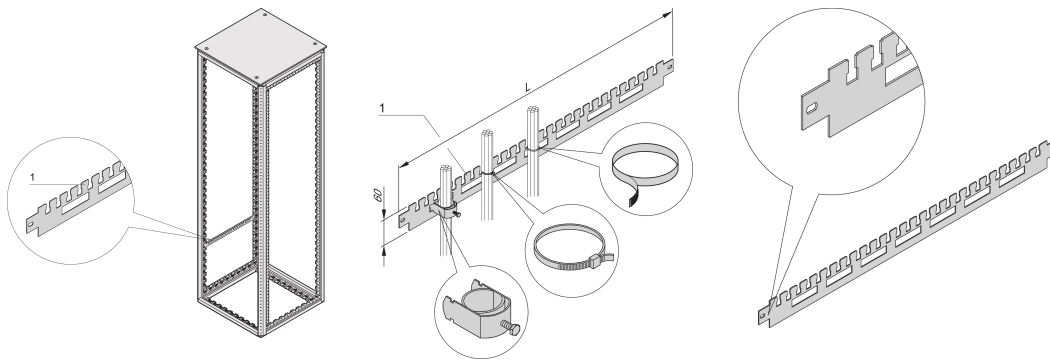

Guida di supporto per cavi Varistar per la profondità dell'armadio, RAL 7021, 900D

Data Solutions

CODICE A CATALOGO

23130-329

Guida di supporto per cavi orizzontale Varistar nella profondità dell'armadio. Montato direttamente sul telaio.

CERTIFICAZIONI

CARATTERISTICHE

Per gusci per cavi (fila inferiore) e per fascette serracavi o velcro (fila superiore)

Per canaline per cavi nell'area laterale dell'armadio

ATTRIBUTI DEL PRODOTTO

Profondità: 900mm

Quantità nella confezione: 2

Colore: Grigio nero

Codice colore: RAL 7021

Finitura: Verniciato a polvere

Lunghezza: 766.4mm

Materiale: Acciaio

Famiglia di prodotti: Varistar CP

Tipo di prodotto: Guida di supporto

Tipo: Supporto per cavi, montaggio laterale

Funziona con: Varistar CP

Net Weight: 1.08kg

AVVERTIMENTO

I prodotti nVent devono essere installati e utilizzati solo come indicato nelle schede istruzioni e nei materiali di formazione di nVent. Le schede istruzioni sono disponibili su www.nvent.com e presso il vostro rappresentante del servizio clienti nVent. Un'installazione scorretta, un uso improprio, un'applicazione errata o qualsiasi altro mancato rispetto completo delle istruzioni e degli avvertimenti di nVent può causare malfunzionamenti del prodotto, danni alla proprietà, gravi lesioni personali e morte e/o annullare la vostra garanzia.