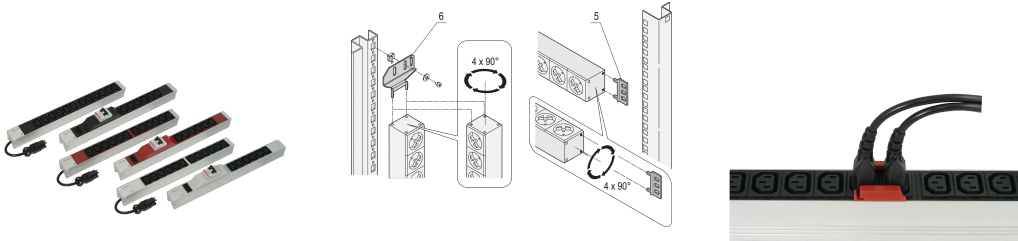

Multipresa, IEC C13, con ingresso Wieland®, C13, 12 connettori femmina, 19", rosso

Data Solutions

CODICE A CATALOGO

60110-342

&

PDU modulare e compatta con molti elementi funzionali. Utilizzando un telaio in alluminio 1 U per 1 U, la PDU può essere facilmente integrata in un rack. Il connettore Wieland consente una facile combinazione con diversi cavi di ingresso di alimentazione.

CERTIFICAZIONI

CARATTERISTICHE

Ingresso tramite spina Wieland® GST 18

Altezza di installazione 1 U

In conformità alla norma IEC 60320

Montaggio orizzontale o verticale

Uscita tramite connettori femmina IEC 60320 C 13

Le strisce di bussole possono essere ruotate in tutte e quattro le direzioni con incrementi di 90° durante il montaggio

ATTRIBUTI DEL PRODOTTO

Tipo di presa IEC C13

Quantità di prese 12

Prese commutate N

Tensione CA 230V

Quantità nella confezione 1

Colore Rosso

Profondità 44mm

Finitura Anodizzato

Lunghezza 438,5mm

Materiale Alluminio Poliammide

Tipo di prodotto Multipresa

Net Weight 0,72kg