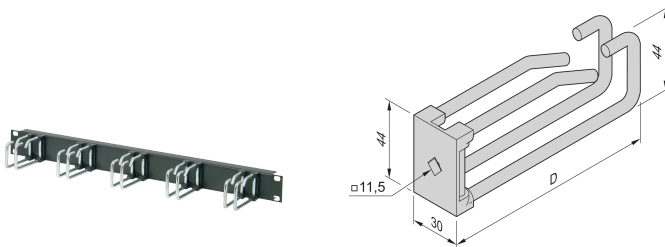

Occhiello cavo, doppio, acciaio, 30 W 80D

Data Solutions

CODICE A CATALOGO

60118-473

Occhielli per cavi facili da montare nel pannello frontale da 19" per occhielli per cavi.

CERTIFICAZIONI

CARATTERISTICHE

Occhielli per cavi facili da montare nel pannello frontale da 19" per occhielli per cavi. Inserire gli occhielli del cavo nel pannello anteriore e ruotarli di 45°

ATTRIBUTI DEL PRODOTTO

Materiale: Acciaio; Poliammide

Profondità (D): 85.3mm

Quantità nella confezione: 5

Finitura: Zincato

Altezza (H): 44mm

Lunghezza (L): 80mm

Tipo di prodotto: Capocorda

Larghezza (W): 30mm

Funziona con: Varistar CP

Tipo di cavo: Doppio

Net Weight: 0.37kg

SCHEMI

AVVERTIMENTO

I prodotti nVent devono essere installati e utilizzati solo come indicato nelle schede istruzioni e nei materiali di formazione di nVent. Le schede istruzioni sono disponibili su www.nvent.com e presso il vostro rappresentante del servizio clienti nVent. Un'installazione scorretta, un uso improprio, un'applicazione errata o qualsiasi altro mancato rispetto completo delle istruzioni e degli avvertimenti di nVent può causare malfunzionamenti del prodotto, danni alla proprietà, gravi lesioni personali e morte e/o annullare la vostra garanzia.