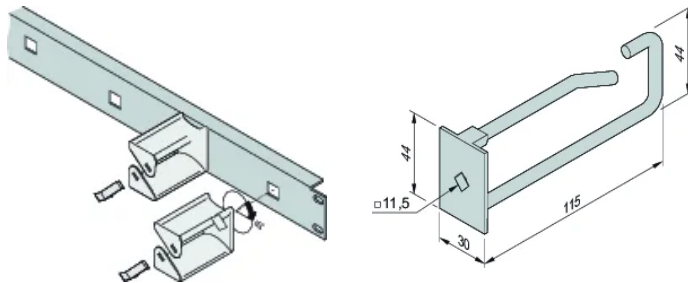

Occhielli per cavi facili da montare nel pannello frontale da 19" per occhielli per cavi. Inserire gli occhielli del cavo nel pannello anteriore e ruotarli di 45°

ATTRIBUTI DEL PRODOTTO

Materiale: Acciaio; Poliammide

Profondità (D): 120.3mm

Quantità nella confezione: 5

Finitura: Zincato

Altezza (H): 44mm

Lunghezza (L): 115mm

Tipo di prodotto: Capocorda

Larghezza (W): 30mm

Funziona con: Varistar CP

Tipo di cavo: Doppio

Net Weight: 0.46kg

SCHEMI

AVVERTIMENTO

I prodotti nVent devono essere installati e utilizzati solo come indicato nelle schede istruzioni e nei materiali di formazione di nVent. Le schede istruzioni sono disponibili su www.nvent.com e presso il vostro rappresentante del servizio clienti nVent. Un'installazione scorretta, un uso improprio, un'applicazione errata o qualsiasi altro mancato rispetto completo delle istruzioni e degli avvertimenti di nVent può causare malfunzionamenti del prodotto, danni alla proprietà, gravi lesioni personali e morte e/o annullare la vostra garanzia.