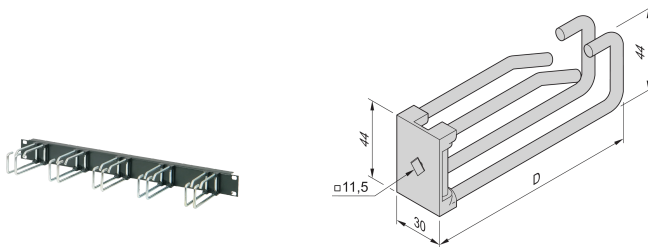

Occhiello cavo, doppio, acciaio, 30 W 115D

Data Solutions

CODICE A CATALOGO

60118-474

Occhielli per cavi facili da montare nel pannello frontale da 19" per occhielli per cavi.

CERTIFICAZIONI

CARATTERISTICHE

Occhielli per cavi facili da montare nel pannello frontale da 19" per occhielli per cavi. Inserire gli occhielli del cavo nel pannello anteriore e ruotarli di 45°

ATTRIBUTI DEL PRODOTTO

Materiale: Acciaio; Poliammide

Profondità (D): 120.3mm

Quantità nella confezione: 5

Finitura: Zincato

Altezza (H): 44mm

Lunghezza (L): 115mm

Tipo di prodotto: Capocorda

Larghezza (W): 30mm

Funziona con: Varistar CP