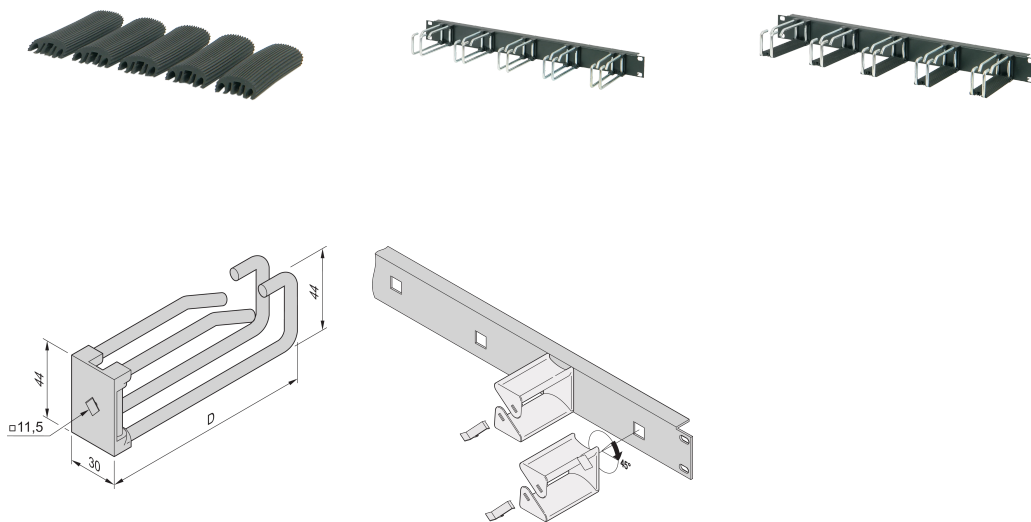

Kit supporto in gomma doppio occhiello cavo in acciaio 115D

Data Solutions

CODICE A CATALOGO

60118-476

Tampone in gomma per occhiello cavo doppio in acciaio. Crea una superficie piana

CERTIFICAZIONI

CARATTERISTICHE

Tampone in gomma per occhiello cavo doppio in acciaio

ATTRIBUTI DEL PRODOTTO

Quantità nella confezione: 5

Materiale: Gomma

Tipo di prodotto: Copertura

Funziona con: Armadio; Varistar CP

Net Weight: 0.096kg

AVVERTIMENTO