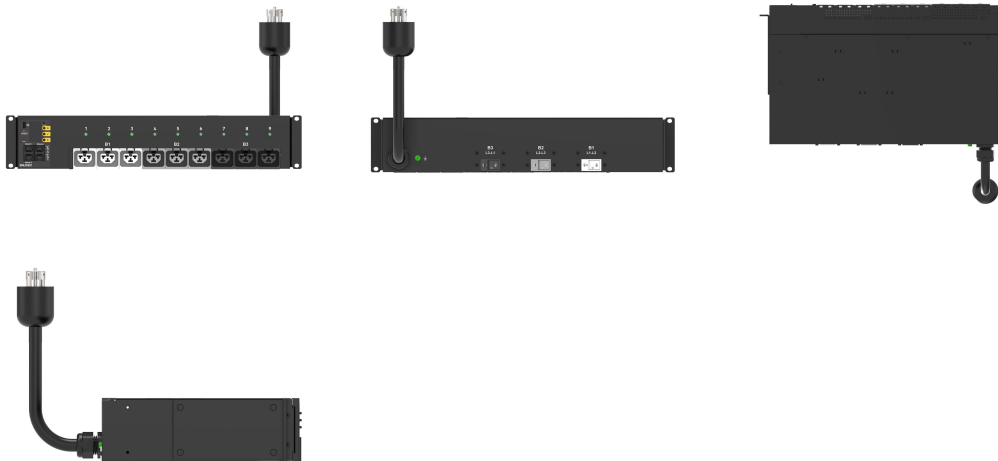

PDU MS, 2U, 30A(24A), 208V, 3P WYE, 3 CB, (9)4-IN-1

Data Solutions

CODICE A CATALOGO

EN2854

La famiglia di PDU con misurazione d'ingresso e uscita con interruttore serie Advantage offre misurazione dell'energia con opzioni avanzate di monitoraggio ambientale e di alimentazione e commutazione on/off a distanza. Il monitoraggio completo a livello di fase di ingresso e interruttore automatico offre avvisi avanzati di potenziali sovraccarichi. La misurazione del livello di fatturazione fornisce dati accurati sul consumo energetico per l'ottimizzazione del consumo energetico. Il controller di gestione di rete hot-swap è dotato di comunicazione Gigabit ed ethernet ridondante con supporto avanzato per sensori ambientali esterni e soluzioni di accesso di sicurezza in rack.

ATTRIBUTI DEL PRODOTTO

Famiglia di prodotti: Enlogic

Tipo di prodotto: Multipresa

Tipo di presa: (9) C13/C15/C19/C21

Colore: Nero

Interruttore automatico: 20 A.

Prese commutate: Sì

Quantità dell'interruttore automatico: 3