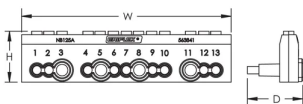

Codice a catalogo	NB-125A	NB-160A
Massimo valore nominale di corrente, IEC	125A	160A
Corrente di tenuta a breve termine (Icw) 1s	4.5kA	6.2kA
Valore di picco della corrente di corto circuito (Ipk)	30kA	35kA
Numero di collegamenti lato linea	3	4
Dimensione del filo a trefoli compatti lato linea	10 - 25 mm²	10 - 35 mm²
Dimensione del filo a trefoli lato linea - boccola	6 - 16mm²	10 - 25mm²
Numero di collegamenti lato carico	9	10
Dimensione trefoli compatti lato carico	2,5 - 6 mm²	2,5 - 16 mm²
Dimensione trefoli lato carico - boccola	1,5 - 6 mm²	1,5 - 16 mm²
Profondità (D)	37.4mm	41.4mm
Altezza (H)	34.3mm	34.3mm
Larghezza (W)	142mm	170mm
Peso unitario	0.17kg	0.2kg
Per uso con	TD-100-125AL (563830) TD-100-125ALL (563840)	TD-160A (563200) TD-160AL (563990)
Classificazione dell'infiammabilità	UL® 94V-0	UL® 94V-0

Table 2/2

Codice a catalogo	NB-125A	NB-160A
È conforme a	IEC® 60947-7-1	IEC® 60947-7-1

SCHEMI

AVVERTIMENTO

I prodotti nVent devono essere installati e utilizzati solo come indicato nelle schede istruzioni e nei materiali di formazione di nVent. Le schede istruzioni sono disponibili su www.nvent.com e presso il vostro rappresentante del servizio clienti nVent. Un'installazione scorretta, un uso improprio, un'applicazione errata o qualsiasi altro mancato rispetto completo delle istruzioni e degli avvertimenti di nVent può causare malfunzionamenti del prodotto, danni alla proprietà, gravi lesioni personali e morte e/o annullare la vostra garanzia.