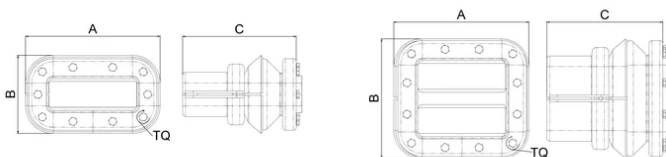

Classificazione della cassa: IP 55
Materiale: Polivinilcloruro

Table 1/2

Codice a catalogo	Numero articolo	Tipo	A.	B	C	Dimensioni del conduttore
FLEXCEIP55C501	508140	Singolo ingresso	126mm	102mm	175mm	220 mm², 360 mm², 545 mm², 640 mm²
FLEXCEIP55C1001	508141	Singolo ingresso	176mm	102mm	152mm	960 mm², 1280 mm², 1810 mm²
FLEXCEIP55C502	508142	Doppio ingresso	126mm	157mm	175mm	220 mm², 360 mm², 545 mm², 640 mm²
FLEXCEIP55C1002	508143	Doppio ingresso	176mm	157mm	152mm	960 mm², 1280 mm², 1810 mm²

Table 2/2

Codice a catalogo	Numero articolo	Coppia (TQ)	Peso unitario
FLEXCEIP55C501	508140	2.5N·m	0.6kg
FLEXCEIP55C1001	508141	2.5N·m	0.7kg
FLEXCEIP55C502	508142	2.5N·m	0.8kg
FLEXCEIP55C1002	508143	2.5N·m	1kg

SCHEMI

AVVERTIMENTO

I prodotti nVent devono essere installati e utilizzati solo come indicato nelle schede istruzioni e nei materiali di formazione di nVent. Le schede istruzioni sono disponibili su www.nvent.com e presso il vostro rappresentante del servizio clienti nVent. Un'installazione scorretta, un uso improprio, un'applicazione errata o qualsiasi altro mancato rispetto completo delle istruzioni e degli avvertimenti di nVent può causare malfunzionamenti del prodotto, danni alla proprietà, gravi lesioni personali e morte e/o annullare la vostra garanzia.