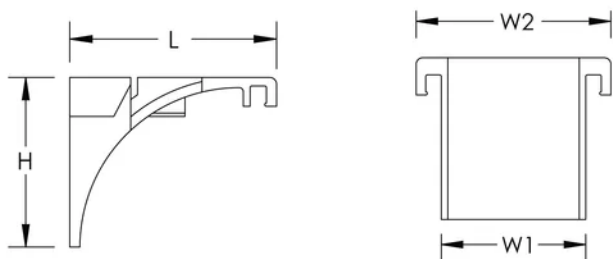

Interruzione dati vassoio cestello cavi PEMSA

Data Solutions

CERTIFICAZIONI

CARATTERISTICHE

Installazione senza attrezzi

Consente un'uscita facile con un raggio adeguato

SPECIFICHE

Table 1/2

Codice a catalogo	Numero articolo	Colore	Materiale	Lunghezza (L)	Larghezza 1 (W1)	Larghezza 2 (W2)
WBTD ^R POU ^T R D	820802	Rosso	Plastica	61mm	45mm	60mm

Table 2/2

Codice a catalogo	Numero articolo	Altezza (H)
WBTD ^R POU ^T RD	820802	50mm