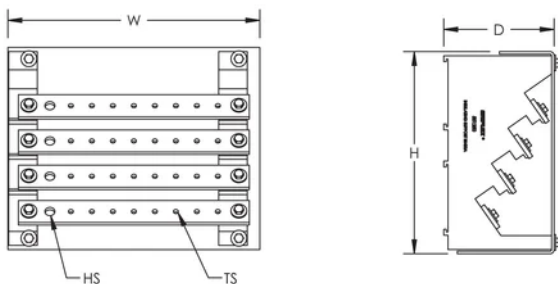

Codice a catalogo	TR-400A
Tensione massima di lavoro, IEC (Ui)	1000
Valore di picco della corrente di corto circuito (Ipk)	34kA
Corrente di tenuta a breve termine (Icw) 1s	28kA
Numero di collegamenti lato linea	1
Numero di collegamenti lato carico	8
Dimensione del foro (HS)	12mm
Dimensioni delle filettature (TS)	M6
Profondità (D)	140mm
Altezza (H)	240mm
Larghezza (W)	300mm
Peso unitario	2.83kg
Classificazione dell'infiammabilità	UL® 94V-0
È conforme a	IEC® 60439,1 IEC® 61439,1 IEC® 60695-2-11 (prova del filo incandescente 960 °C)

INFORMAZIONI DI PRODOTTO AGGIUNTIVE

Il numero di connessioni sul lato linea e sul lato di carico è indicato per singolo polo.

SCHEMI

AVVERTIMENTO

I prodotti nVent devono essere installati e utilizzati solo come indicato nelle schede istruzioni e nei materiali di formazione di nVent. Le schede istruzioni sono disponibili su www.nvent.com e presso il vostro rappresentante del servizio clienti nVent. Un'installazione scorretta, un uso improprio, un'applicazione errata o qualsiasi altro mancato rispetto completo delle istruzioni e degli avvertimenti di nVent può causare malfunzionamenti del prodotto, danni alla proprietà, gravi lesioni personali e morte e/o annullare la vostra garanzia.