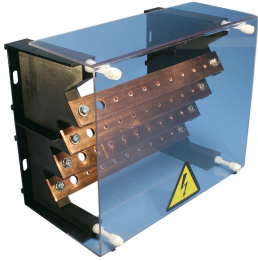

Blocco di distribuzione a quattro poli TR, 400 A.

Data Solutions

CERTIFICAZIONI

CARATTERISTICHE

Si fissa facilmente su una guida DIN o si monta per mezzo di viti

I bulloni per le connessioni all'aperto sono inclusi

Copertura protettiva trasparente

Facilità di accesso per il cablaggio

Pronto all'uso, con un risparmio dei tempi di installazione e di manodopera

Conforme a RoHS

SPECIFICHE

Codice a catalogo	TR-400A
Numero articolo	562010
Materiale	Rame Poliammide rinforzato con fibra di vetro Plexiglass

Codice a catalogo	TR-400A
Tensione massima di lavoro, IEC (Ui)	1000
Valore di picco della corrente di corto circuito (Ipk)	34kA
Corrente di tenuta a breve termine (Icw) 1s	28kA
Numero di collegamenti lato linea	1
Numero di collegamenti lato carico	8
Dimensione del foro (HS)	12mm
Dimensioni delle filettature (TS)	M6
Profondità (D)	140mm
Altezza (H)	240mm
Larghezza (W)	300mm
Peso unitario	2.83kg
Classificazione dell'infiammabilità	UL® 94V-0
È conforme a	IEC® 60439,1 IEC® 61439,1 IEC® 60695-2-11 (prova del filo incandescente 960 °C)