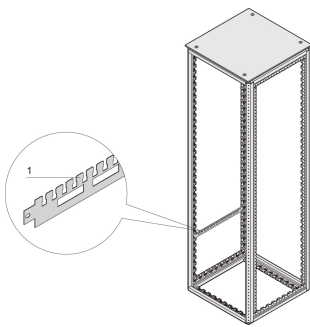

# Guida di supporto per cavi Varistar per la profondità dell'armadio

## Data Solutions

Guida di supporto per cavi orizzontale Varistar nella profondità dell'armadio. Montato direttamente sul telaio.

### CARATTERISTICHE

Per gusci per cavi (fila inferiore) e per fascette serracavi o velcro (fila superiore)

Per canaline per cavi nell'area laterale dell'armadio

### SPECIFICHE

**Materiale:** Acciaio  
**Tipo di prodotto:** Guida di supporto

Table 1/2

Codice a catalogo	Profondità	Quantità nella confezione	Colore	Codice colore	Finitura	Lunghezza
23130-331	1100mm	2	Grigio nero	RAL 7021	Verniciato a polvere	966.4mm