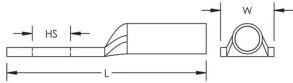

Table 2/2

Codice a catalogo	Numero articolo	Tipo di strumento/stampo
PKS1610H		M2M o M2H/RKM2, M3H o M3B/RKM3, MLB/RKML
RKS050019H	716546	M2M o M2H/RKM2, M3H o M3B/RKM3
RKS7012T	716656	M2M o M2H/RKM2, M3H o M3B/RKM3, MLB/RKML

SCHEMI

AVVERTIMENTO

I prodotti nVent devono essere installati e utilizzati solo come indicato nelle schede istruzioni e nei materiali di formazione di nVent. Le schede istruzioni sono disponibili su www.nvent.com e presso il vostro rappresentante del servizio clienti nVent. Un'installazione scorretta, un uso improprio, un'applicazione errata o qualsiasi altro mancato rispetto completo delle istruzioni e degli avvertimenti di nVent può causare malfunzionamenti del prodotto, danni alla proprietà, gravi lesioni personali e morte e/o annullare la vostra garanzia.

Nord America

+1.800.753.9221
Opzione 1 – Assistenza
clienti
Opzione 2 – Assistenza
tecnica

Europa

Paesi Bassi:
+31 800-0200135
Francia:
+33 800 901 793

Europa

Germania:
800 1890272
altri paesi:
+31 13 5835404