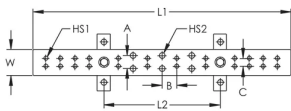

Codice a catalogo	Stagnato	Lunghezza 1 (L1)	Lunghezza 2 (L2)	Dimensione del foro 1 (HS1)	Dimensione del foro 1 Numero di coppie	Dimensione del foro 2 (HS2)
TGBA12L06PT	Sì	305 mm	229 mm	8 mm	6	11 mm
TGBA12L06P	N.	305 mm	229 mm	8 mm	6	11 mm
TGBA20L12PT	Sì	508 mm	229 mm	8 mm	12	11 mm
TGBA24L14P	N.	610 mm	457 mm	8 mm	14	11 mm
TGBA24L14PT	Sì	610 mm	457 mm	8 mm	14	11 mm

Table 2/2

Codice a catalogo	Dimensione del foro 2 Numero di coppie	A.	B	C
TGBA29L18PT	5	25.4 mm	28.6 mm	15.9 mm
TGBA12L06PT	3	25.4 mm	28.6 mm	15.9 mm
TGBA12L06P	3	25.4 mm	28.6 mm	15.9 mm
TGBA20L12PT	3	25.4 mm	28.6 mm	15.9 mm
TGBA24L14P	5	25.4 mm	28.6 mm	15.9 mm
TGBA24L14PT	5	25.4 mm	28.6 mm	15.9 mm

SCHEMI

AVVERTIMENTO

I prodotti nVent devono essere installati e utilizzati solo come indicato nelle schede istruzioni e nei materiali di formazione di nVent. Le schede istruzioni sono disponibili su www.nvent.com e presso il vostro rappresentante del servizio clienti nVent. Un'installazione scorretta, un uso improprio, un'applicazione errata o qualsiasi altro mancato rispetto completo delle istruzioni e degli avvertimenti di nVent può causare malfunzionamenti del prodotto, danni alla proprietà, gravi lesioni personali e morte e/o annullare la vostra garanzia.

⚠ WARNING: This product can expose you to chemicals including lead, which is known to the State of California to cause cancer and birth defects or other reproductive harm. For more information go to www.P65Warnings.ca.gov.