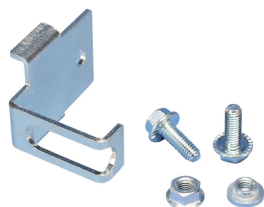

## Staffa CABINA RV

### CARATTERISTICHE

Progettata per essere installata nella struttura posteriore di un contenitore

Conforme a RoHS

### SPECIFICHE

Table 1/1

Codice a catalogo	Numero articolo	Materiale	Finitura	Peso unitario
CABS-RV	549480	Acciaio	Elettrozincato	0.06 kg