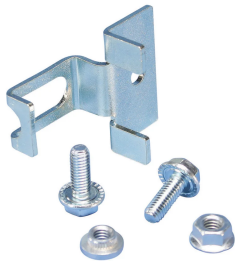

# Staffa CABINA SV

## CARATTERISTICHE

Progettata per essere installata nella struttura laterale di un contenitore

Conforme a RoHS

## SPECIFICHE

Table 1/1

Codice a catalogo	Numero articolo	Materiale	Finitura	Peso unitario
CABS-SV	549470	Acciaio	Elettrozincato	0.05 kg