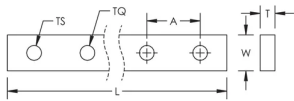

Codice a catalogo	Numero articolo	Larghezza (W)	Spessore (T)	Lunghezza (L)	Dimensioni delle filettature (TS)	Coppia (TQ)
TCB25X4-1M	549210	25 mm	4 mm	1000mm	M6	4.5 N·m
TCB18X4-1M	549200	18 mm	4 mm	1000mm	M8	11 N·m
TCB12X4-2M	550190	12 mm	4 mm	1985mm	M5	2 N·m
TCB12X5-1M	549220	12 mm	5 mm	990mm	M5	5.5 N·m

Table 2/2

Codice a catalogo	Numero articolo	A.	Peso unitario
TCB12X2-1M	549230	18 mm	0.3 kg
TCB12X4-1M	550200	18 mm	0.43 kg
TCB25X4-1M	549210	20 mm	0.8 kg
TCB18X4-1M	549200	20 mm	0.6 kg
TCB12X4-2M	550190	18 mm	0.85 kg
TCB12X5-1M	549220	18 mm	0.5 kg

SCHEMI

AVVERTIMENTO

I prodotti nVent devono essere installati e utilizzati solo come indicato nelle schede istruzioni e nei materiali di formazione di nVent. Le schede istruzioni sono disponibili su www.nvent.com e presso il vostro rappresentante del servizio clienti nVent. Un'installazione scorretta, un uso improprio, un'applicazione errata o qualsiasi altro mancato rispetto completo delle istruzioni e degli avvertimenti di nVent può causare malfunzionamenti del prodotto, danni alla proprietà, gravi lesioni personali e morte e/o annullare la vostra garanzia.