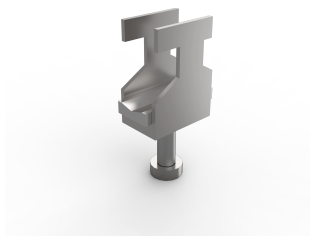

## Serracavi, CAC

I serracavi fissano i cavi in posizione e scaricano eventuali tensioni esterne contribuendo, quindi, a evitare danni alle apparecchiature.

### CARATTERISTICHE

---

Descrizione: Per fissare i cavi in ingresso sulle barre di fissaggio CAB e CABP. Mantengono il cavo in posizione e ne sostengono il peso.

Materiale: Acciaio zincato.

Quantità nell'imballaggio: 25 serracavi.

Specifiche di montaggio: Aggiungere CAB/CABP per il montaggio dei serracavi CAC.

## SPECIFICHE

**Spessore:** 2mm  
**Materiale:** Lamiera d'acciaio  
**Finitura:** Zincato

Table 1/1

Codice a catalogo	Altezza	Larghezza	Profondità	Materiale della cassa	Famiglia di prodotti	Gamma dei diametri dei cavi
CAC0612	64mm	25mm	19mm	Lamiera d'acciaio, Acciaio inossidabile	Supporto libero	6 – 12mm
CAC1014	64mm	25mm	19mm	Lamiera d'acciaio, Acciaio inossidabile	Supporto libero	10 – 14mm
CAC1216	64mm	25mm	19mm	Lamiera d'acciaio, Acciaio inossidabile	Supporto libero	12 – 16mm
CAC1418	64mm	25mm	19mm	Lamiera d'acciaio, Acciaio inossidabile	Supporto libero	14 – 18mm
CAC1822	64mm	25mm	19mm	Lamiera d'acciaio, Acciaio inossidabile	Supporto libero	18 – 22mm
CAC3842	64mm	25mm	19mm	Lamiera d'acciaio, Acciaio inossidabile	Supporto libero	38 – 42mm
CAC3438	64mm	25mm	19mm	Lamiera d'acciaio, Acciaio inossidabile	Supporto libero	34 – 38mm
CAC2226	64mm	25mm	19mm	Lamiera d'acciaio, Acciaio inossidabile	Supporto libero	22 – 26mm
CAC2630	64mm	25mm	19mm	Lamiera d'acciaio, Acciaio inossidabile	Supporto libero	26 – 30mm
CAC4246	64mm	25mm	19mm	Lamiera d'acciaio, Acciaio inossidabile	Supporto libero	42 – 46mm
CAC5864	64mm	25mm	19mm	Lamiera d'acciaio, Acciaio inossidabile	Supporto libero	58 – 64mm
CAC3034	64mm	25mm	19mm	Lamiera d'acciaio, Acciaio inossidabile	Supporto libero	30 – 34mm