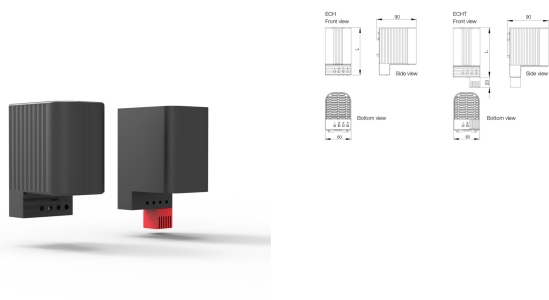

# Riscaldatore compatto con / senza termostato, ECH(T)

Questo riscaldatore compatto a doppio isolamento, ECH(T), è disponibile con o senza termostato. Il fenomeno della condensazione dell'acqua è eliminato, anche quando la temperatura ambiente scende bruscamente. La scelta di una versione con termostato già integrato consente di risparmiare spazio all'interno dell'armadio e di ridurre i tempi di installazione rispetto a una versione con termostato da montare separatamente.

## CARATTERISTICHE

Descrizione: Riscaldatore verticale a doppio isolamento per prevenire la condensazione. Clip per il montaggio su barra DIN 35 mm DIN (EN60715). Riscaldatore sicuro al tocco, la temperatura dell'involucro è mantenuta al di sotto di 80 °C ad eccezione della griglia di protezione superiore. IL riscaldatore con termostato (ECHT) comprende un termostato ad innesto e non necessita di cablaggi aggiuntivi, Si attiva alla temperatura di 5 °C e si disattiva a 15 °C.

Connessione: 4 poli terminali da 2.5 mm<sup>2</sup>, torsione 0.8 Nm max.

Protezione: IP 20, Classe II (doppio isolamento).

Approvazioni: CE, EAC.

Finitura: Nero.

Quantità nell'imballaggio: 1 pezzo.