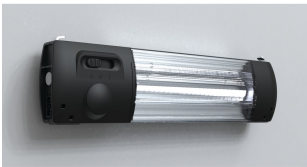

## Luce contenitore LED EL

Una lampada a LED progettata in modo specifico per gli armadi nVent HOFFMAN. Il montaggio senza attrezzi riduce il tempo di assemblaggio. Semplicemente tramite un sistema di cablaggio di tipo plug-and-play. Modello da 24 V (CC).

### CARATTERISTICHE

Descrizione: Lampada a LED per cassa, progettata in modo specifico per casse nVent HOFFMAN. Assemblaggio rapido e senza attrezzi grazie ad un sistema con gancio di chiusura progettato per essere inserito in una foratura da 25 mm su casse nVent HOFFMAN. Può essere montata in posizione orizzontale o verticale.

Please be advised that when using the clamp mechanism to mount these lights, they cannot be installed on the top rail of ProLine and ProLine G2 cabinet frames.

## SPECIFICHE

<b>Temperatura del colore:</b>	4000K
<b>Temperatura di esercizio:</b>	-20 to 55°C
<b>Colore:</b>	Nero
<b>Tipo di lampadina:</b>	LED
<b>Colore chiaro:</b>	Bianco neutro
<b>Materiale:</b>	Plastica
<b>Finitura:</b>	Uniforma