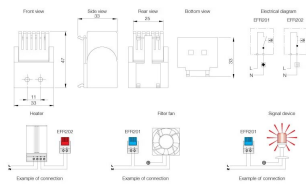

Termostato fisso, EFR

Questo termostato a temperatura fissa, EFR, con contatto normalmente aperto (NA) o normalmente chiuso (NC), viene utilizzato per controllare l'attivazione o la disattivazione dei dispositivi installati, quali ventole con filtro o riscaldatori ventilati, se necessario. Il risultato è una riduzione dei costi di esercizio. Un limite di temperatura preimpostato impedisce al personale non autorizzato di manomettere il termostato.

STANDARD INDUSTRIALI

cRUus_UL

CE

EAC

CARATTERISTICHE

Descrizione: Termostati pre-configurati per la gestione della temperatura. Sensore termostatico di tipo bimetallico. Quello rosso (EFR202) con un contatto normalmente chiuso per la regolazione dei riscaldatori. Quello blu (EFR201) con un contatto normalmente aperto per la regolazione di refrigeratori o attivazione di dispositivi. Montaggio su barra DIN 35mm (EN 60715).

Materiale: Plastica, conforme a UL94 V-0.

Capacità di commutazione: 250 V CA, 5(1.6) A. 120 V CA, 10(2) A. 24 V DC, 30 W. Valore tra parentesi per carico induttivo. Massima corrente di spunto 16 A (AC) per 10 secondi.

Temperatura operativa: -40 °C a +80 °C.

Vita operativa: Maggiore di 100.000 cicli.

Connessione: 2 poli terminali da 2.5 mm², coppia di serraggio 0.8 Nm max.

Protezione: IP 20.

Approvazioni: CE, EAC, cULus_UL Listed.

Finitura: Grigio chiaro.