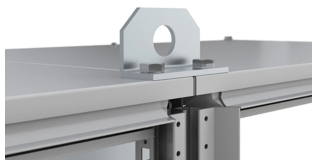

Dispositivi di sollevamento, LC

Le squadrette di sollevamento garantiscono la massima sicurezza durante il sollevamento degli armadi affiancati.

CARATTERISTICHE

Descrizione: Per un'ottima distribuzione del peso quando si sollevano armadi affiancati. Da usarsi con staffa di giunzione.

Quantità nell'imballaggio: 2 pezzi con accessori per il montaggio.

SPECIFICHE

Spessore: 5mm

Table 1/1

Codice a catalogo	Altezza	Larghezza	Profondità	Materiale	Finitura	Peso
LC02-316	60mm	100mm	40mm	Acciaio inossidabile 316	Spazzolato	0.14kg
LC02	60mm	100mm	40mm	Lamiera d'acciaio	Zincato	0.8kg