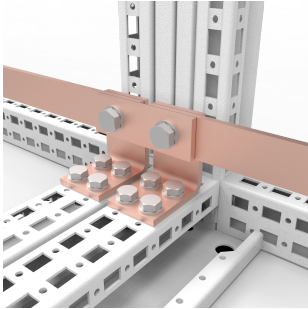

## Staffa di fissaggio penna PE, EBB

Staffa di unione progettata e testata per armadi nVent HOFFMAN.

### CARATTERISTICHE

---

Descrizione: Staffe di unione da utilizzare quando le barre in rame ECB devono essere collegate tra diversi armadi.

Materiale: Rame.

Fornitura: Staffe in rame, 5 pz.

## SPECIFICHE

**Materiale:** Rame

**Finitura:** Mulino

Table 1/1

Codice a catalogo	Altezza	Larghezza	Profondità	Famiglia di prodotti
EBB3005	5mm	88mm	30mm	Accessori generali IEC
EBB8010	10mm	88mm	80mm	Accessori generali IEC
EBB3010	10mm	88mm	30mm	Accessori generali IEC
EBB4010	10mm	88mm	40mm	Accessori generali IEC