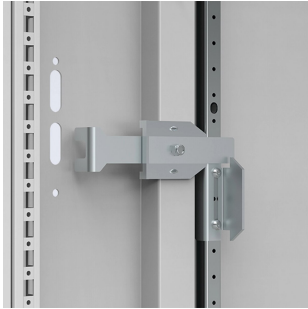

Kit blocco di sicurezza sportello principale, FMD

Il kit di interblocco garantisce che l'accesso alla cassa principale sia limitato quando l'alimentazione è attivata, impedendo pericoli e rischi.

CARATTERISTICHE

Descrizione: consente di bloccare o sbloccare lo sportello principale dopo l'interruzione dell'alimentazione elettrica. È stata verificata la compatibilità del kit di interblocco della porta principale con gli interruttori elettrici più diffusi. Fare riferimento alle istruzioni di montaggio per il tavolo.

Materiale: acciaio zincato.

Quantità nell'imballaggio: 1 pezzo con materiale per il montaggio.

SPECIFICHE

Table 1/1

Codice a catalogo	Altezza	Larghezza	Profondità	Materiale della cassa	Famiglia di prodotti	Materiale
FMD01	116mm	185mm	56mm	Lamiera d'acciaio	Supporto libero	Lamiera d'acciaio