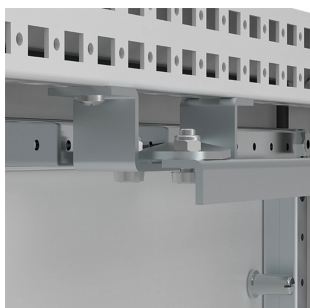

## Attuatore sistema, FMA

Questo attuatore rende una porta secondaria completamente dipendente dalla porta principale del gruppo di casse.

### CARATTERISTICHE

---

Descrizione: Utilizzato con le relative installazioni multiple di armadi. Attiva la chiusura delle porte secondarie quando la porta primaria è chiusa. Una per ogni sistema di armadio multiplo.

Materiale: Acciaio zincato.

Quantità nell'imballaggio: 1 pezzo con materiale di montaggio.

## SPECIFICHE

Table 1/1

Codice a catalogo	Altezza	Larghezza	Profondità	Materiale della cassa	Famiglia di prodotti	Materiale
FMA01	31mm	144mm	26mm	Lamiera d'acciaio	Supporto libero	Lamiera d'acciaio