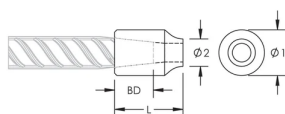

Progettato per soddisfare: AASHTO;ABNT NBR 8548:1984;ACI 318 Tipo 1 (125% di resa specificata);ACI 318 tipo 2 (trazione specificata);ACI 349;ACI 359;AS3600

Quantità nella confezione: 150

INFORMAZIONI DI PRODOTTO AGGIUNTIVE

Bar dimensions and weights listed may vary by region. Coupler sizes not shown may be available by special order. Contact your nVent LENTON representative for more information.

The design of the weld, the selection of electrode, and other relevant choices depend on the chemical and physical properties of the structural steel to which the couplers are welded. Engineers who design assemblies should adhere to all appropriate regulations.

SCHEMI

AVVERTIMENTO

I prodotti nVent devono essere installati e utilizzati solo come indicato nelle schede istruzioni e nei materiali di formazione di nVent. Le schede istruzioni sono disponibili su www.nvent.com e presso il vostro rappresentante del servizio clienti nVent. Un'installazione scorretta, un uso improprio, un'applicazione errata o qualsiasi altro mancato rispetto completo delle istruzioni e degli avvertimenti di nVent può causare malfunzionamenti del prodotto, danni alla proprietà, gravi lesioni personali e morte e/o annullare la vostra garanzia.

Nord America

+1.800.753.9221

Opzione 1 – Assistenza
clienti

Opzione 2 – Assistenza
tecnica

Europa

Paesi Bassi:

+31 800-0200135

Francia:

+33 800 901 793

Europa

Germania:

800 1890272

altri paesi:

+31 13 5835404