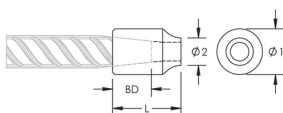

INFORMAZIONI DI PRODOTTO AGGIUNTIVE

Bar dimensions and weights listed may vary by region. Coupler sizes not shown may be available by special order. Contact your nVent LENTON representative for more information.

The design of the weld, the selection of electrode, and other relevant choices depend on the chemical and physical properties of the structural steel to which the couplers are welded. Engineers who design assemblies should adhere to all appropriate regulations.

Suffix "EE" has been added to some part numbers to clarify design version among regions.

SCHEMI

AVVERTIMENTO

I prodotti nVent devono essere installati e utilizzati solo come indicato nelle schede istruzioni e nei materiali di formazione di nVent. Le schede istruzioni sono disponibili su www.nvent.com e presso il vostro rappresentante del servizio clienti nVent. Un'installazione scorretta, un uso improprio, un'applicazione errata o qualsiasi altro mancato rispetto completo delle istruzioni e degli avvertimenti di nVent può causare malfunzionamenti del prodotto, danni alla proprietà, gravi lesioni personali e morte e/o annullare la vostra garanzia.

Nord America

+1.800.753.9221

Opzione 1 – Assistenza
clienti

Opzione 2 – Assistenza
tecnica

Europa

Paesi Bassi:

+31 800-0200135

Francia:

+33 800 901 793

Europa

Germania:

800 1890272

altri paesi:

+31 13 5835404