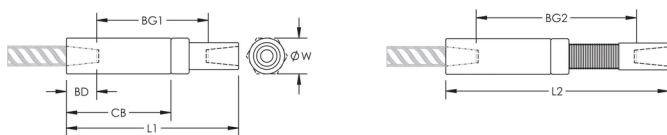

Lunghezza 2 (L2): 208 mm

Profondità della barra (BD): 29mm

Distanza tra le barre 1 (BG1): 104mm

Distanza tra le barre 2 (BG2): 150mm

Corpo dell'accoppiatore (CB): 101mm

Peso unitario: 0.85 kg

Progettato per soddisfare: AASHTO;ABNT NBR 8548:1984;ACI 318 Tipo 1 (125% di resa specificata);ACI 318 tipo 2 (trazione specificata);ACI 349;ACI 359;AS3600

Quantità nella confezione: 24

INFORMAZIONI DI PRODOTTO AGGIUNTIVE

Bar dimensions and weights listed may vary by region. Coupler sizes not shown may be available by special order. Contact your nVent LENTON representative for more information.

SCHEMI

AVVERTIMENTO

I prodotti nVent devono essere installati e utilizzati solo come indicato nelle schede istruzioni e nei materiali di formazione di nVent. Le schede istruzioni sono disponibili su www.nvent.com e presso il vostro rappresentante del servizio clienti nVent. Un'installazione scorretta, un uso improprio, un'applicazione errata o qualsiasi altro mancato rispetto completo delle istruzioni e degli avvertimenti di nVent può causare malfunzionamenti del prodotto, danni alla proprietà, gravi lesioni personali e morte e/o annullare la vostra garanzia.

Nord America

+1.800.753.9221

Opzione 1 – Assistenza
clienti

Opzione 2 – Assistenza
tecnica

Europa

Paesi Bassi:

+31 800-0200135

Francia:

+33 800 901 793

Europa

Germania:

800 1890272

altri paesi:

+31 13 5835404

APAC

Shanghai:

+ 86 21 2412 1618/19

Sydney:

+61 2 9751 8500

Il nostro straordinario portafoglio di marchi:

CADDY

ERICO

HOFFMAN

ILSCO

SCHROFF

TRACHTE