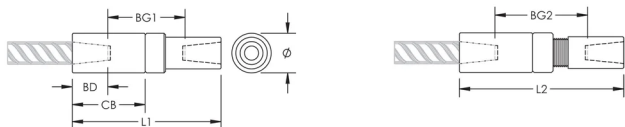

INFORMAZIONI DI PRODOTTO AGGIUNTIVE

Bar dimensions and weights listed may vary by region. Coupler sizes not shown may be available by special order. Contact your nVent LENTON representative for more information.

SCHEMI

AVVERTIMENTO

I prodotti nVent devono essere installati e utilizzati solo come indicato nelle schede istruzioni e nei materiali di formazione di nVent. Le schede istruzioni sono disponibili su www.nvent.com e presso il vostro rappresentante del servizio clienti nVent. Un'installazione scorretta, un uso improprio, un'applicazione errata o qualsiasi altro mancato rispetto completo delle istruzioni e degli avvertimenti di nVent può causare malfunzionamenti del prodotto, danni alla proprietà, gravi lesioni personali e morte e/o annullare la vostra garanzia.

Nord America

+1.800.753.9221

Opzione 1 – Assistenza
clienti

Opzione 2 – Assistenza
tecnica

Europa

Paesi Bassi:

+31 800-0200135

Francia:

+33 800 901 793

Europa

Germania:

800 1890272

altri paesi:

+31 13 5835404

APAC

Shanghai:

+ 86 21 2412 1618/19

Sydney:

+61 2 9751 8500

Il nostro straordinario portafoglio di marchi:

CADDY

ERICO

HOFFMAN

ILSCO

SCHROFF

TRACHTE