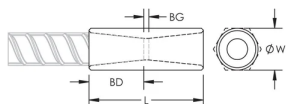

Dimensioni tondino spiralato, Canada: 25 MLN

Diametro ($\emptyset$): 35 mm

Lunghezza (L): 97mm

Profondità della barra (BD): 40mm

Distanza tra le barre (BG): 17mm

Peso unitario: 0.44 kg

Progettato per soddisfare: AASHTO;ABNT NBR 8548:1984;ACI 318 Tipo 1 (125% di resa specificata);ACI 318 tipo 2 (trazione specificata);ACI 349;ACI 359;AS3600

Quantità nella confezione: 50

INFORMAZIONI DI PRODOTTO AGGIUNTIVE

Bar dimensions and weights listed may vary by region. Coupler sizes not shown may be available by special order. Contact your nVent LENTON representative for more information.

SCHEMI

AVVERTIMENTO

I prodotti nVent devono essere installati e utilizzati solo come indicato nelle schede istruzioni e nei materiali di formazione di nVent. Le schede istruzioni sono disponibili su www.nvent.com e presso il vostro rappresentante del servizio clienti nVent. Un'installazione scorretta, un uso improprio, un'applicazione errata o qualsiasi altro mancato rispetto completo delle istruzioni e degli avvertimenti di nVent può causare malfunzionamenti del prodotto, danni alla proprietà, gravi lesioni personali e morte e/o annullare la vostra garanzia.

Nord America

+1.800.753.9221

Opzione 1 – Assistenza
clienti

Opzione 2 – Assistenza
tecnica

Europa

Paesi Bassi:

+31 800-0200135

Francia:

+33 800 901 793

Europa

Germania:

800 1890272

altri paesi:

+31 13 5835404