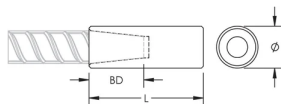

Peso unitario: 1.52 kg

Progettato per soddisfare: AASHTO;ABNT NBR 8548:1984;ACI 318 Tipo 1 (125% di resa specificata);ACI 318 tipo 2 (trazione specificata);ACI 349;ACI 359;AS3600

Quantità nella confezione: 12

INFORMAZIONI DI PRODOTTO AGGIUNTIVE

Bar dimensions and weights listed may vary by region. Coupler sizes not shown may be available by special order. Contact your nVent LENTON representative for more information.

The design of the weld, the selection of electrode, and other relevant choices depend on the chemical and physical properties of the structural steel to which the couplers are welded. Engineers who design assemblies should adhere to all appropriate regulations.

SCHEMI

AVVERTIMENTO

I prodotti nVent devono essere installati e utilizzati solo come indicato nelle schede istruzioni e nei materiali di formazione di nVent. Le schede istruzioni sono disponibili su www.nvent.com e presso il vostro rappresentante del servizio clienti nVent. Un'installazione scorretta, un uso improprio, un'applicazione errata o qualsiasi altro mancato rispetto completo delle istruzioni e degli avvertimenti di nVent può causare malfunzionamenti del prodotto, danni alla proprietà, gravi lesioni personali e morte e/o annullare la vostra garanzia.

Nord America

+1.800.753.9221

Opzione 1 – Assistenza
clienti

Opzione 2 – Assistenza
tecnica

Europa

Paesi Bassi:

+31 800-0200135

Francia:

+33 800 901 793

Europa

Germania:

800 1890272

altri paesi:

+31 13 5835404