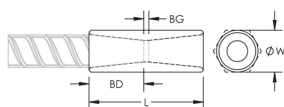

Lunghezza (L): 131mm

Profondità della barra (BD): 57mm

Distanza tra le barre (BG): 17mm

Peso unitario: 1.4 kg

Progettato per soddisfare: AASHTO;ABNT NBR 8548:1984;ACI 318 Tipo 1 (125% di resa specificata);ACI 318 tipo 2 (trazione specificata);ACI 349;ACI 359;AS3600

Quantità nella confezione: 12

INFORMAZIONI DI PRODOTTO AGGIUNTIVE

Bar dimensions and weights listed may vary by region. Coupler sizes not shown may be available by special order. Contact your nVent LENTON representative for more information.

SCHEMI

AVVERTIMENTO

I prodotti nVent devono essere installati e utilizzati solo come indicato nelle schede istruzioni e nei materiali di formazione di nVent. Le schede istruzioni sono disponibili su www.nvent.com e presso il vostro rappresentante del servizio clienti nVent. Un'installazione scorretta, un uso improprio, un'applicazione errata o qualsiasi altro mancato rispetto completo delle istruzioni e degli avvertimenti di nVent può causare malfunzionamenti del prodotto, danni alla proprietà, gravi lesioni personali e morte e/o annullare la vostra garanzia.

Nord America

+1.800.753.9221

Opzione 1 – Assistenza
clienti

Opzione 2 – Assistenza
tecnica

Europa

Paesi Bassi:

+31 800-0200135

Francia:

+33 800 901 793

Europa

Germania:

800 1890272

altri paesi:

+31 13 5835404