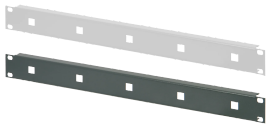

Pannello frontale da 19" per occhielli per cavi

il pannello frontale da 19" è adatto per alloggiare occhielli per cavi.

CERTIFICAZIONI

CARATTERISTICHE

pannello frontale da 19" per alloggiare gli occhielli dei cavi (per montare gli occhielli, inserirli e ruotarli di 45°)

SPECIFICHE

Profondità:	1.5mm
Larghezza rack:	95HP
Tipo di accessorio:	Pannello frontale
Tipo di prodotto:	Pannello frontale
Materiale:	Acciaio

Table 1/2

Codice a catalogo	Altezza del rack	Montaggio	Quantità nella confezione	Finitura anteriore	Finitura posteriore	Codice colore
20118-761	1U	Anteriore a vite	1	Verniciata	Verniciata	RAL 7035
20118-762	1U	Anteriore a vite	1	Verniciata	Verniciata	RAL 7021

Table 2/2

Codice a catalogo	Schermatura EMC	Finitura	Altezza	Tipo	Larghezza
-------------------	-----------------	----------	---------	------	-----------

20118-761	N.	Verniciato a polvere	43.6mm	Pannello frontale da 19"	483mm
20118-762	N.	Verniciato a polvere	43.6mm	Pannello frontale da 19"	483mm