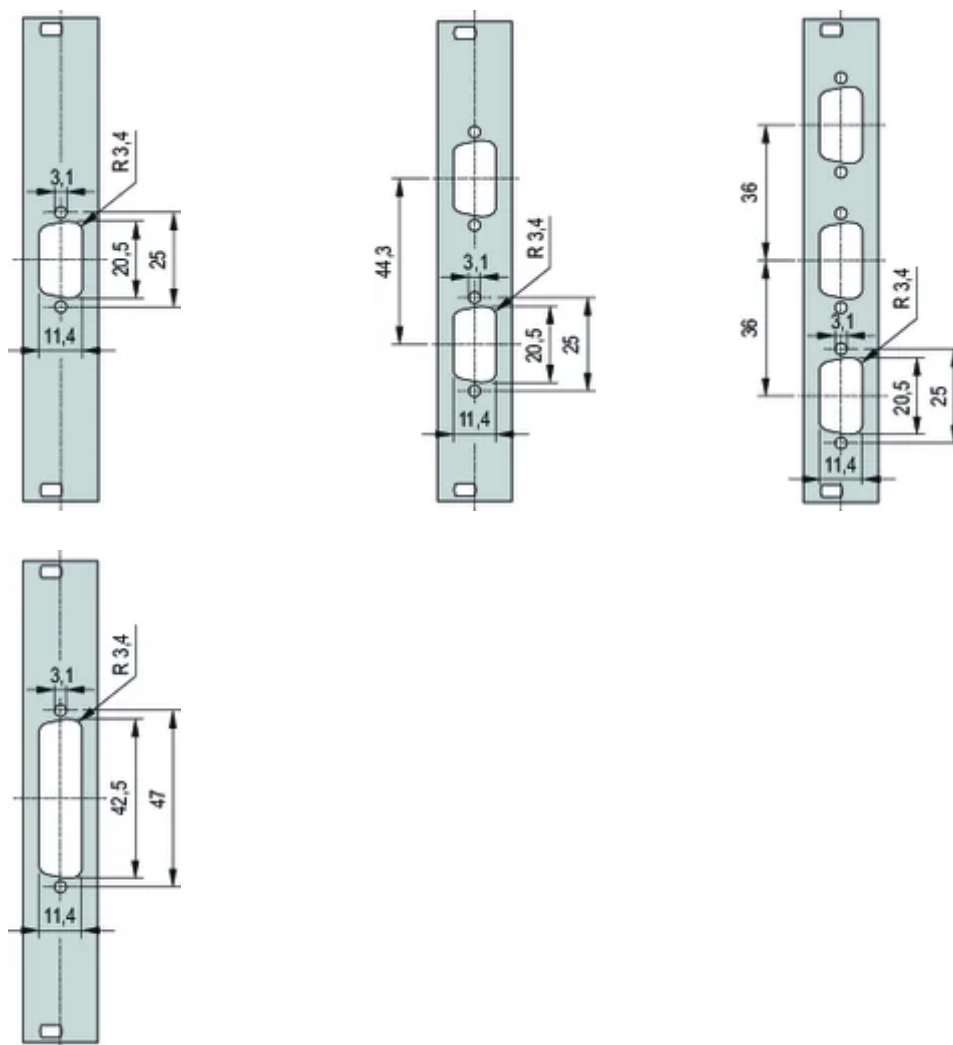

Pannello frontale da 19" con intaglio SUB-D.

Pannello frontale da 19" con intaglio SUB-D o FDDI.

CERTIFICAZIONI

CARATTERISTICHE

Pannello frontale da 19" con intaglio per Sub-D, ST tipo 3 o FDDI

SPECIFICHE

Profondità (D):	2.5mm
Materiale:	Alluminio
Tipo di accessorio:	Pannello frontale
Tipo di prodotto:	Pannello frontale

Table 1/2

Codice a catalogo	Altezza del rack	Larghezza rack	Quantità nella confezione	Finitura anteriore	Finitura posteriore	Numero di pin
30118-334	3U	4HP	1	Verniciata	Conduttivo	(1) 25
30118-332	3U	4HP	1	Verniciata	Conduttivo	(3) 9
30118-335	3U	4HP	1	Verniciata	Conduttivo	(2) 25
30118-338	3U	4HP	1	Verniciata	Conduttivo	(1) 9
30118-336	3U	4HP	1	Verniciata	Conduttivo	(2) 9

Table 2/2

Codice a catalogo	Codice colore	Finitura	Altezza (H)	Larghezza (W)
30118-334	RAL 7035	Verniciato a polvere	128.4mm	19.98mm
30118-332	RAL 7035	Verniciato a polvere	128.4mm	19.98mm
30118-335	RAL 7035	Verniciato a polvere	128.4mm	19.98mm
30118-338	RAL 7035	Verniciato a polvere	128.4mm	19.98mm
30118-336	RAL 7035	Verniciato a polvere	128.4mm	19.98mm