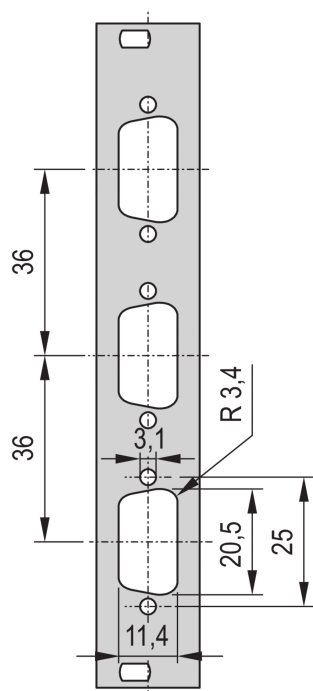

Pannello frontale da 19" con intaglio SUB-D.

Pannello frontale da 19" con intaglio SUB-D o FDDI.

CERTIFICAZIONI

CARATTERISTICHE

Pannello frontale da 19" con intaglio per Sub-D, ST tipo 3 o FDDI

SPECIFICHE

Profondità (D):	2.5mm
Materiale:	Alluminio
Tipo di accessorio:	Pannello frontale
Tipo di prodotto:	Pannello frontale

Table 1/2

Codice a catalogo	Altezza del rack	Larghezza rack	Quantità nella confezione	Finitura anteriore	Finitura posteriore	Numero di pin
30118-334	3U	4HP	1	Verniciata	Conduttivo	(1) 25
30118-332	3U	4HP	1	Verniciata	Conduttivo	(3) 9
30118-335	3U	4HP	1	Verniciata	Conduttivo	(2) 25
30118-338	3U	4HP	1	Verniciata	Conduttivo	(1) 9
30118-336	3U	4HP	1	Verniciata	Conduttivo	(2) 9

Table 2/2

Codice a catalogo	Codice colore	Finitura	Altezza (H)	Larghezza (W)
30118-334	RAL 7035	Verniciato a polvere	128.4mm	19.98mm
30118-332	RAL 7035	Verniciato a polvere	128.4mm	19.98mm
30118-335	RAL 7035	Verniciato a polvere	128.4mm	19.98mm
30118-338	RAL 7035	Verniciato a polvere	128.4mm	19.98mm
30118-336	RAL 7035	Verniciato a polvere	128.4mm	19.98mm