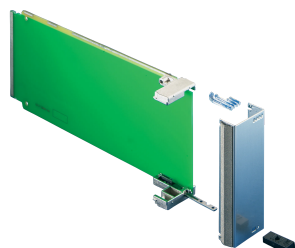

Modulo AMC con maniglia, AMC.0 R2.0

Pannello frontale AdvancedMC con meccanismo di impugnatura e guarnizione EMC per moduli AMC.0 Rev. 2,0.

CERTIFICAZIONI

CARATTERISTICHE

Conforme alla specifica AMC.0 R2.0

Per l'installazione in chassis MicroTCA o supporti AdvancedMC (ad es. Supporti convenzionali, in sezione e ibridi)

SPECIFICHE

- Famiglia di prodotti:** AdvancedMC
Tipo: Modulo di riempimento
Tipo di prodotto: Modulo di sistema

Table 1/1

Codice a catalogo	Altezza	Funzione di progettazione	Materiale	Finitura	Quantità nella confezione
20849-127	73.8mm	Compatta	Acciaio inossidabile		1
20849-268	73.8mm	Di medie dimensioni	Alluminio	Passivato	1
20849-269	148.8mm	Di medie dimensioni	Alluminio	Passivato	1