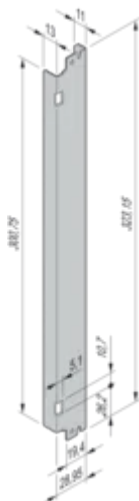

Pannello frontale ATCA, profilo al, rinforzato con attacco a molla

Pannello frontale AdvancedTCA per manico IEA caricato a molla con terminale pressofuso.

CERTIFICAZIONI

CARATTERISTICHE

Configurazione: Pannello frontale con impugnatura IEA (con/senza caricamento a molla)

Estrusione al; per sigillatura EMC a rete

SPECIFICHE

Profondità (D):	1mm
Larghezza rack:	6HP
Altezza del rack:	8U
Materiale:	Alluminio
Tipo di accessorio:	Pannello frontale
Tipo di prodotto:	Pannello frontale

Table 1/2

Codice a catalogo	Quantità nella confezione	Tipo di maniglia	Finitura anteriore	Finitura posteriore	Finitura	Altezza (H)
31596-899	1	Stantuffo	Grezzo	Grezzo	Passivato	323.15mm
31596-900	1	Leva	Grezzo	Grezzo	Passivato	323.15mm

Table 2/2

Codice a catalogo	Larghezza (W)
31596-899	29mm
31596-900	29mm

SCHEMI

AVVERTIMENTO

I prodotti nVent devono essere installati e utilizzati solo come indicato nelle schede istruzioni e nei materiali di formazione di nVent. Le schede istruzioni sono disponibili su www.nvent.com e presso il vostro rappresentante del servizio clienti nVent. Un'installazione scorretta, un uso improprio, un'applicazione errata o qualsiasi altro mancato rispetto completo delle