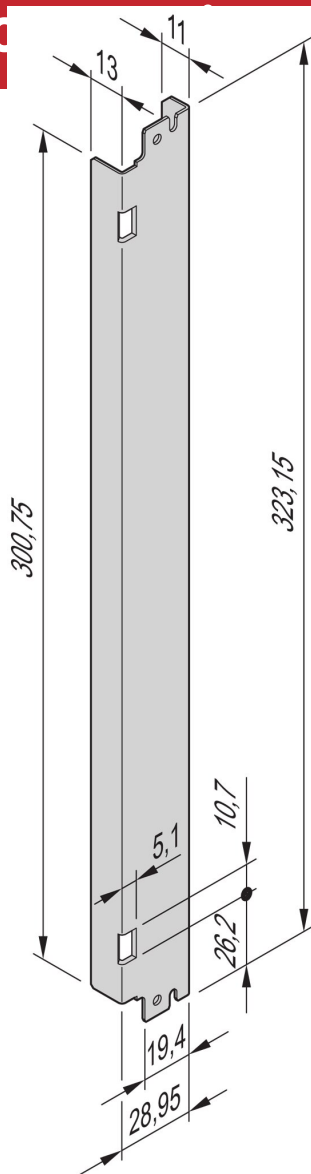

Pannello frontale ATCA, profilo al, rinforzato con attacco a molla

Pannello frontale AdvancedTCA per manico IEA caricato a molla con terminale pressofuso.

CERTIFICAZIONI

CARATTERISTICHE

Configurazione: Pannello frontale con impugnatura IEA (con/senza caricamento a molla)

Estrusione al; per sigillatura EMC a rete

SPECIFICHE

Profondità (D):	1mm
Larghezza rack:	6HP
Altezza del rack:	8U
Materiale:	Alluminio
Tipo di accessorio:	Pannello frontale
Tipo di prodotto:	Pannello frontale

Table 1/2

Codice a catalogo	Quantità nella confezione	Tipo di maniglia	Finitura anteriore	Finitura posteriore	Finitura	Altezza (H)
31596-899	1	Stantuffo	Grezzo	Grezzo	Passivato	323.15mm
31596-900	1	Leva	Grezzo	Grezzo	Passivato	323.15mm

Table 2/2

Codice a catalogo	Larghezza (W)
31596-899	29mm
31596-900	29mm

SCHEMI

AVVERTIMENTO

I prodotti nVent devono essere installati e utilizzati solo come indicato nelle schede istruzioni e nei materiali di formazione di nVent. Le schede istruzioni sono disponibili su www.nvent.com e presso il vostro rappresentante del servizio clienti nVent. Un'installazione scorretta, un uso improprio, un'applicazione errata o qualsiasi altro mancato rispetto completo delle