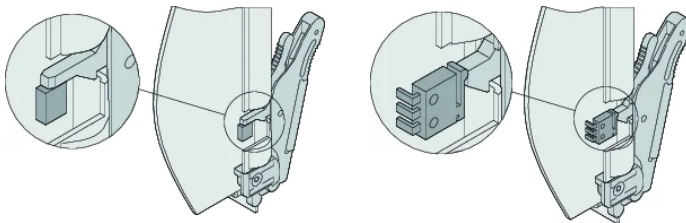

Codice a catalogo	Materiale	Finitura	Quantità nella confezione	Finitura anteriore	Finitura posteriore	Profondità (D)
20818-169	Alluminio	Passivato	1	Grezzo	Grezzo	1mm
20818-161	Acciaio inossidabile		1	Grezzo	Grezzo	1mm
20818-170	Alluminio	Passivato	1	Grezzo	Grezzo	1mm

Table 2/2

Codice a catalogo	Altezza (H)	Larghezza (W)
20818-160	323.15mm	28.95mm
20818-169	323.15mm	28.95mm
20818-161	323.15mm	28.95mm
20818-170	323.15mm	28.95mm

SCHEMI

AVVERTIMENTO

I prodotti nVent devono essere installati e utilizzati solo come indicato nelle schede istruzioni e nei materiali di formazione di nVent. Le schede istruzioni sono disponibili su www.nvent.com e presso il vostro rappresentante del servizio clienti nVent. Un'installazione scorretta, un uso improprio, un'applicazione errata o qualsiasi altro mancato rispetto completo delle istruzioni e degli avvertimenti di nVent può causare malfunzionamenti del prodotto, danni alla proprietà, gravi lesioni

North America

All locations
+1.763.422.2661
Chat with us:
nvent.com/schroff

Europe

Straubenhardt, Germany
+49.7082.794.0
Betschdorf, France
+33.3.88.90.64.90
Warsaw, Poland
+48.22.209.98.35
Assago, Italy
+39.02.932.7141
Chat with us:
nvent.com/schroff

Asia

Shanghai, China
+86.21.2412.6943
Qingdao, China
+86.532.8771.6101
Singapore
+65.6768.5800
Shin-Yokohama, Japan
+81.45.476.0271
Chat with us:
nvent.com/schroff

Middle East & India

Dubai, United Arab Emirates
+971.4.378.1700
Bangalore, India
+91.80.6715.2001
Istanbul, Turkey
+90.216.250.7374
Chat with us:
nvent.com/schroff

Il nostro straordinario portafoglio di marchi:

CADDY ERICO HOFFMAN ILSCO SCHROFF TRACHTE