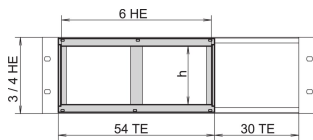

Gabbia della scheda per l'installazione orizzontale della scheda

La gabbia della scheda per schede orizzontali offre la possibilità di inserire schede da 6 U in supporti o contenitori da tavolo alti 3 o 4 U. Aggiungere un pannello anteriore per coprire il kit di assemblaggio.

CERTIFICAZIONI

CARATTERISTICHE

Per il montaggio orizzontale di doppie schede Euroboard in supporti/contenitori alti 3 o 4 U

SPECIFICHE

- Famiglia di prodotti:** EuropacPRO
Tipo di prodotto: Kit di montaggio
Funziona con: Rack secondari

Table 1/1

Codice a catalogo	Altezza del rack	Larghezza rack	Quantità nella confezione	Materiale	Tipo
24564-117	3U	20HP	1	Alluminio, Lega di zinco	Montaggio orizzontale del pannello
24564-118	3U	20HP	1	Alluminio, Lega di zinco	Montaggio orizzontale del pannello, Con labbro lungo
24564-217	4U	28HP	1	Alluminio, Lega di zinco	Montaggio orizzontale del pannello