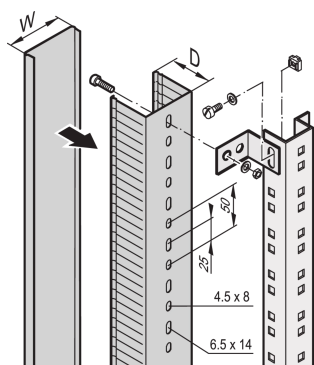

Canalina per cavi

Canalina per cavi nelle aree laterali e posteriori dell'armadio e montaggio su montanti, longheroni di profondità o profili a C.

CERTIFICAZIONI

CARATTERISTICHE

Per canaline per cavi nelle aree laterali e posteriori dell'armadio

Per il montaggio su montanti di armadi, longheroni di profondità o profili a C.

SPECIFICHE

Tipo di prodotto: Passerella portacavi

Table 1/1

Codice a catalogo	Materiale	Quantità nella confezione	Finitura	Tipo	Tipo di cavo	Certificazioni
60103-010	PVC	1		Canale per cavi	Verticale	RoHS
60103-011	PVC	1		Canale per cavi	Verticale	RoHS
24630-059	Acciaio	2	Verniciato a polvere		Orizzontale	
24630-058	Acciaio	2	Verniciato a polvere		Orizzontale	