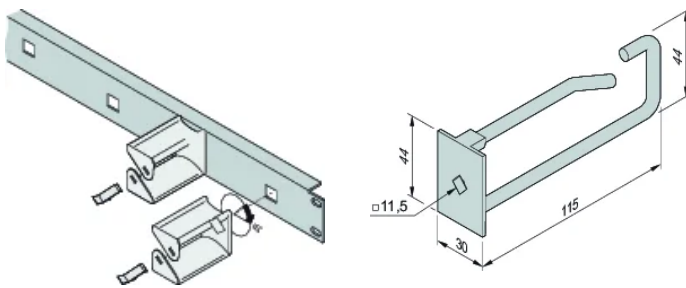

Codice a catalogo	Materiale	Profondità (D)	Quantità nella confezione	Colore	Finitura	Altezza (H)
60118-474	Acciaio, Poliammide	120.3mm	5		Zincato	44mm

Table 2/2

Codice a catalogo	Lunghezza (L)	Tipo di cavo
60118-473	80mm	Doppio
60118-457	115mm	Singolo
60118-459	100mm	Singolo
60118-458	55mm	Singolo
60118-474	115mm	Doppio

SCHEMI

AVVERTIMENTO

I prodotti nVent devono essere installati e utilizzati solo come indicato nelle schede istruzioni e nei materiali di formazione di nVent. Le schede istruzioni sono disponibili su www.nvent.com e presso il vostro rappresentante del servizio clienti nVent. Un'installazione scorretta, un uso improprio, un'applicazione errata o qualsiasi altro mancato rispetto completo delle istruzioni e degli avvertimenti di nVent può causare malfunzionamenti del prodotto, danni alla proprietà, gravi lesioni personali e morte e/o annullare la vostra garanzia.

North America

All locations
+1.763.422.2661
Chat with us:
nvent.com/schroff

Europe

Straubenhardt, Germany
+49.7082.794.0
Betschdorf, France
+33.3.88.90.64.90
Warsaw, Poland
+48.22.209.98.35
Assago, Italy
+39.02.932.7141
Chat with us:
nvent.com/schroff

Asia

Shanghai, China
+86.21.2412.6943
Qingdao, China
+86.532.8771.6101
Singapore
+65.6768.5800
Shin-Yokohama, Japan
+81.45.476.0271
Chat with us:
nvent.com/schroff

Middle East & India

Dubai, United Arab Emirates
+971.4.378.1700
Bangalore, India
+91.80.6715.2001
Istanbul, Turkey
+90.216.250.7374
Chat with us:
nvent.com/schroff

Il nostro straordinario portafoglio di marchi:

CADDY ERICO HOFFMAN ILSCO SCHROFF TRACHTE