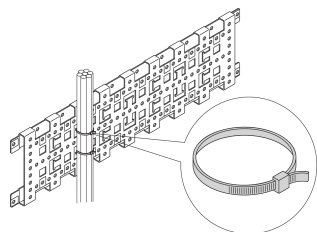

Fascetta serrafili

Kit materiali di assemblaggio per l'instradamento dei cavi.

CERTIFICAZIONI

CARATTERISTICHE

Kit materiali di assemblaggio per l'instradamento dei cavi

SPECIFICHE

Tipo di prodotto: Fascetta

Table 1/1

Codice a catalogo	Materiale	Quantità nella confezione	Funziona con
20118-351	Poliammide 66	25	Varistar CP
20118-352	Poliammide 66	25	
20118-353	Poliammide 66	25	

AVVERTIMENTO

I prodotti nVent devono essere installati e utilizzati solo come indicato nelle schede istruzioni e nei materiali di formazione di nVent. Le schede istruzioni sono disponibili su www.nvent.com e presso il vostro rappresentante del servizio clienti nVent. Un'installazione scorretta, un uso improprio, un'applicazione errata o qualsiasi altro mancato rispetto completo delle istruzioni e degli avvertimenti di nVent può causare malfunzionamenti del prodotto, danni alla proprietà, gravi lesioni personali e morte e/o annullare la vostra garanzia.