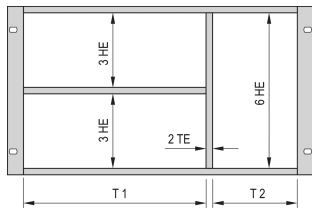

Kit di montaggio combinato per telaio

Il montaggio combinato consente di dividere un supporto o un contenitore alto 6 U in sezioni 2 x 3 U e 6 U. Sono disponibili diverse versioni.

CERTIFICAZIONI

CARATTERISTICHE

Progettato per accettare Euroboard (100 mm di altezza) e Euroboard doppi (233,35 mm di altezza)

Suddivisione dell'area di assemblaggio 6 U in: 2 x 3 U, 1 x 6 U

SPECIFICHE

Altezza del rack:	6U
Tipo:	Combinato
Famiglia di prodotti:	EuropacPRO
Tipo di prodotto:	Kit di montaggio
Funziona con:	Rack secondari

Table 1/1

Codice a catalogo	Quantità nella confezione	Larghezza rack 1	Larghezza rack 2	Materiale
24562-440	1	40HP	42HP	Alluminio, Lega di zinco
24562-442	1	42HP	40HP	Alluminio, Lega di zinco
24562-484	1	84HP		Alluminio, Lega di zinco

Codice a catalogo	Quantità nella confezione	Larghezza rack 1	Larghezza rack 2	Materiale
24562-420	1	20HP	62HP	Alluminio, Lega di zinco
24562-463	1	63HP	19HP	Alluminio, Lega di zinco

INFORMAZIONI DI PRODOTTO AGGIUNTIVE