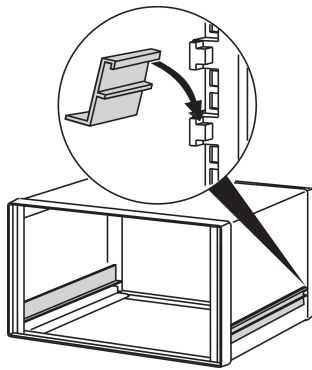

Guida di scorrimento Comptec per contenitore da 19"

Le guide di scorrimento sono realizzate in profilo in alluminio, adatte come supporti per sottorack da 19" e telai da 19".

CERTIFICAZIONI

CARATTERISTICHE

Le guide di scorrimento sono adatte come supporti per sottorack da 19" e chassis da 19"

SPECIFICHE

Materiale:	Alluminio
Funziona con:	Custodie
Famiglia di prodotti:	Comptec
Tipo di prodotto:	Guida di scorrimento

Table 1/1

Codice a catalogo	Profondità	Quantità nella confezione
30225-089	300mm	1
30225-092	600mm	1
30225-091	500mm	1
30225-090	400mm	1

INFORMAZIONI DI PRODOTTO AGGIUNTIVE

sono necessarie 2 guide di scorrimento per ogni portapacchi o telaio da 19".