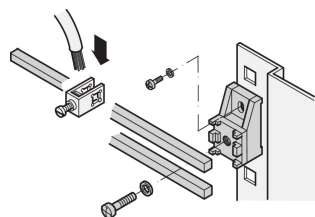

Morsetto di collegamento per guida GND/messa a terra

Morsetti di collegamento disponibili in più sezioni trasversali in base alle esigenze del cliente.

CERTIFICAZIONI

CARATTERISTICHE

Morsetti di collegamento disponibili in più sezioni trasversali in base alle esigenze del cliente

SPECIFICHE

Tipo di prodotto: Morsetto

Materiale: Acciaio

Table 1/1

Codice a catalogo	Quantità nella confezione	Finitura	Tipo
20118-364	5	Zincato	Morsetto di collegamento
20118-365	10	Zincato	Morsetto di collegamento
20118-366	20	Zincato	Morsetto di collegamento