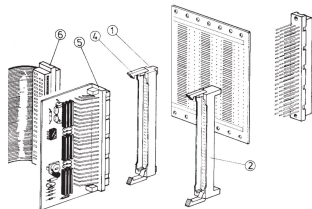

Corpo del connettore, vuoto, leva di bloccaggio

Le leve di bloccaggio possono essere utilizzate per fissare, ad esempio, schede terminatrici o connettori i/O.

CERTIFICAZIONI

CARATTERISTICHE

Le leve di bloccaggio possono essere utilizzate per fissare, ad esempio, schede terminatrici o connettori i/O.

L'alloggiamento del connettore è fissato alla scheda con le viti; è installato su un palo avvolgente (ad esempio sul retro dei backplane) e forma quindi un connettore maschio

Per i tipi C e R.

SPECIFICHE

Tipo di prodotto: Alloggiamento del connettore

Funziona con: Connettori

Table 1/1

Codice a catalogo	Quantità nella confezione
69001-106	1
69001-995	1

AVVERTIMENTO

I prodotti nVent devono essere installati e utilizzati solo come indicato nelle schede istruzioni e nei materiali di formazione di nVent. Le schede istruzioni sono disponibili su www.nvent.com e presso il vostro rappresentante del servizio clienti nVent. Un'installazione scorretta, un uso improprio, un'applicazione errata o qualsiasi altro mancato rispetto completo delle istruzioni e degli avvertimenti di nVent può causare malfunzionamenti del prodotto, danni alla proprietà, gravi lesioni personali e morte e/o annullare la vostra garanzia.