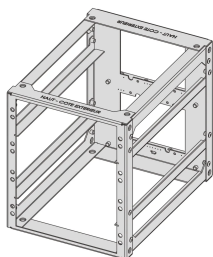

Rack a bordo scheda 6 U, 36 CV

CODICE A CATALOGO

10170-013

Adatto per vibrazioni continue, urti, temperature elevate e umidità elevata.

CERTIFICAZIONI

CARATTERISTICHE

Per applicazioni ferroviarie mobili

Adatto per vibrazioni continue, urti, temperature elevate e umidità elevata

Adatto per supporti SNCF da 1, 2 o 3 U (NF F61-005, CF 60-002)

Il lato posteriore è dotato di connettori standard; la barra trasversale può essere codificata su misura per i pin di codifica SNCF

Traversa con canalina per cavi integrata

Diversi rack possono essere impilati o montati in file

Prodotto utilizzando un processo di saldatura, certificato a norma EN 15085 (CL2)

Saldature in acciaio inox passivate per prevenire la corrosione

ATTRIBUTI DEL PRODOTTO

Famiglia di prodotti: Rack integrato

Altezza del rack: 6U

Altezza: 290mm

Larghezza rack: 36HP

Larghezza: 252.65mm

Quantità nella confezione: 1

È conforme a: SNCF NFF 61005; SNCF NFF 60002

Profondità: 341.8mm