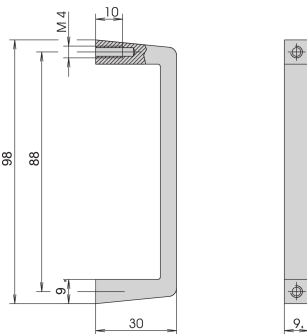

# Maniglia anteriore, larghezza 9 mm, altezza 98 mm

## CODICE A CATALOGO

**10501-003**

Maniglia anteriore con profilo in alluminio sottile, 9 mm. Il montaggio della maniglia avviene dal lato posteriore.

## CARATTERISTICHE

Capacità di carico statico 30 kg/coppia

Il montaggio della maniglia viene eseguito dal lato posteriore

## ATTRIBUTI DEL PRODOTTO

Tipo di prodotto: Manopola

Funziona con: Rack secondari; Telaio; Pannelli frontali

Tipo di maniglia: Dritto

Larghezza: 9mm

Materiale: Alluminio

Colore: Argento

Carico statico: 30kg