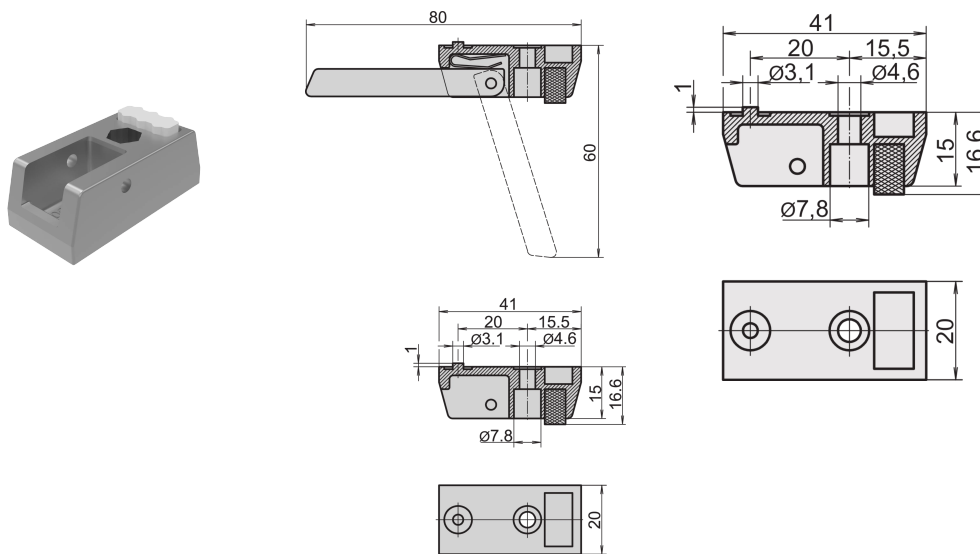

Piede pressofuso, Alu, senza ribaltamento

CODICE A CATALOGO

10603-001

I piedini "tip-up" in alluminio pressofuso consentono il montaggio sulla piastra inferiore di un contenitore. Disponibili con o senza funzione di ribaltamento. Colore alluminio bianco RAL 9006.

CERTIFICAZIONI

CARATTERISTICHE

Il posizionamento della custodia è assicurato da inserti in gomma antiscivolo

Può essere utilizzato al posto dei piedini standard

Capacità di carico: 50 kg per piede, peso massimo della cassa 40 kg

I fori di montaggio sono presenti nel coperchio inferiore delle custodie

ATTRIBUTI DEL PRODOTTO

Quantità nella confezione: 1

Colore: Argento

Codice colore: RAL 9006

Materiale: Alluminio

Famiglia di prodotti: RatiopacPRO; RatiopacPRO air; CompacPRO; PropacPRO; Inpac