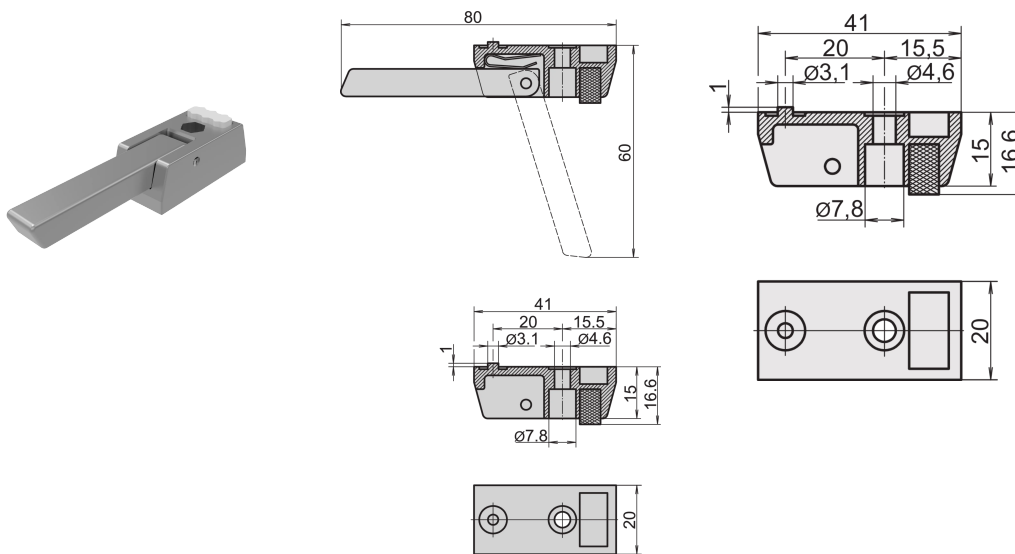

Piede pressofuso, Alu, con punta su

CODICE A CATALOGO

10603-002

I piedini "tip-up" in alluminio pressofuso consentono il montaggio sulla piastra inferiore di un contenitore. Disponibili con o senza funzione di ribaltamento. Colore alluminio bianco RAL 9006.

CERTIFICAZIONI

CARATTERISTICHE

Il posizionamento della custodia è assicurato da inserti in gomma antiscivolo

Può essere utilizzato al posto dei piedini standard

Capacità di carico: 50 kg per piede, peso massimo della cassa 40 kg

I fori di montaggio sono presenti nel coperchio inferiore delle custodie

ATTRIBUTI DEL PRODOTTO

Quantità nella confezione: 1

Colore: Argento

Codice colore: RAL 9006

Materiale: Alluminio

Famiglia di prodotti: RatiopacPRO; RatiopacPRO air; CompacPRO; PropacPRO; Inpac