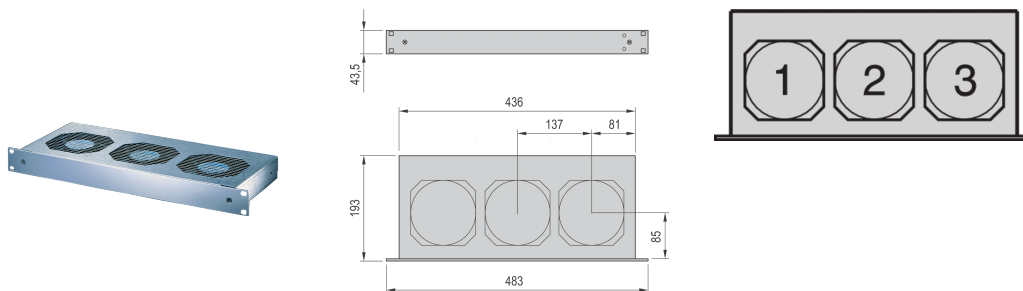

## CODICE A CATALOGO

**10713-100**

Unità ventola per l'installazione in uno spazio 1U all'interno dell'armadietto.

## CARATTERISTICHE

Serracavo meccanico per cavi di rete

Può essere adattato ai sottorack

Protezione dei contatti in conformità alla normativa DIN EN ISO 13857

## ATTRIBUTI DEL PRODOTTO

Tipo di prodotto: Unità ventola

Tensione di ingresso CA: 230V

Quantità nella confezione: 1

Finitura: Alluminio zincato; Anodizzato

Materiale: Acciaio; Alluminio

Net Weight: 3.29kg