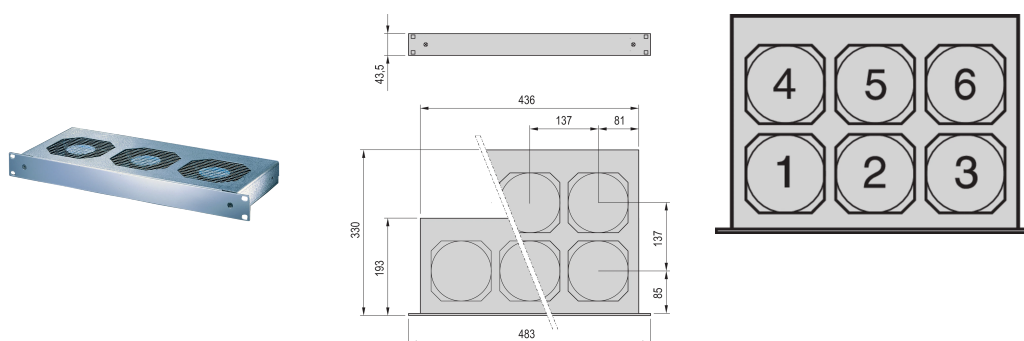

Unità ventola da 19", 1 U, 6 ventole, 230 V CA

CODICE A CATALOGO

10713-104

Unità ventola per l'installazione in uno spazio 1U all'interno dell'armadietto.

CERTIFICAZIONI

CARATTERISTICHE

Serracavo meccanico per cavi di rete

Può essere adattato ai sottorack

Protezione dei contatti in conformità alla normativa DIN EN ISO 13857

ATTRIBUTI DEL PRODOTTO

Tipo di prodotto: Unità ventola

Tensione di ingresso CA: 230V

Quantità nella confezione: 1

Finitura: Alluminio zincato; Anodizzato

Materiale: Acciaio; Alluminio

Net Weight: 5.57kg

INFORMAZIONI DI PRODOTTO AGGIUNTIVE

Cavo di alimentazione da ordinare separatamente.

Ampia gamma di tensioni di ingresso (86 ... 264 V CA) disponibile su richiesta.